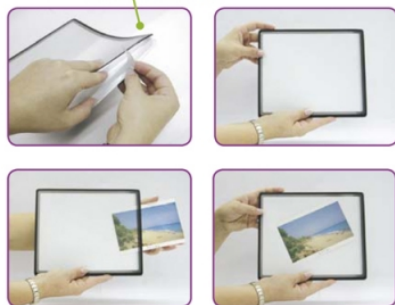

Contactez-nous

France:

0 892 700 531

Belgique:

08 00 71608

Suisse:

0 842 300 300

Luxembourg:

26 502 482

TAPIS DE SOURIS MÉMO-PAD PERSONNALISÉ

Astucieux, ce tapis de souris est conçu de manière à ce que votre cible puisse y insérer l'image de son choix. Judicieux et fonctionnel, c'est un cadeau idéal à l'attention de vos collaborateurs ou de votre force de vente.

Ouvert latéralement avec adhésif pour refermer.

Les matières employées dans la fabrication de ce tapis souris ont été analysées et correspondent à la loi européenne EN 71-3 concernant l'environnement. Nos tapis sont conformes et ne contiennent aucun agent nocif, contrairement à de nombreux plastiques et jouets à l'heure actuelle.

Couleurs:

Mousse Noire- ou Blanche - Frise disponible en coloris st

Dimensions:

240 x 200 mm

Épaisseur:

1.6 mm

Matières:

Surface plastique Speed-top 0,4 mm - Mousse antidérap

REF: TOG1020

MÉMO-PAD

Ouvert sur 1 côté

Quantité	Prix unitaire
500	4,97 € HT
750	4,86 € HT
1 000	4,52 € HT
2 000	4,19 € HT
3 000	3,51 € HT
4 000	3,13 € HT
5 000	2,77 € HT

Nos prix s'entendent HORS MARQUAGE, frais de port, frais techniques, Ecotaxe.

Tarifs dégressifs selon les quantités.

<http://www.promo-cadeaux.com/tapis-de-souris-memo-pad-personnalise-p888.html>